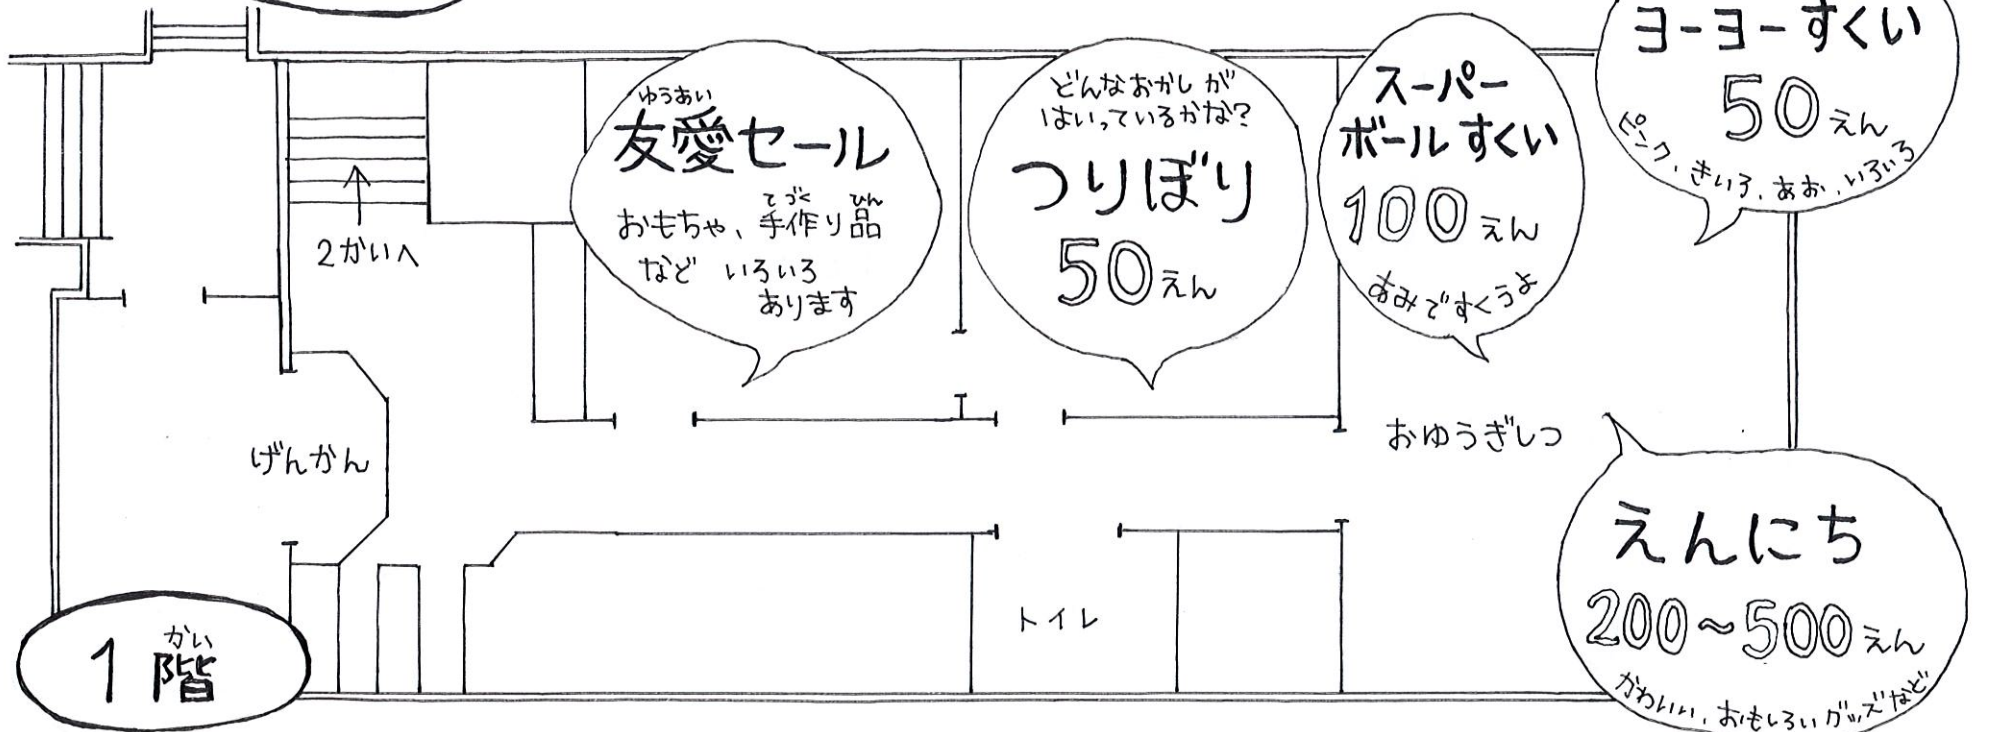

にじのもり
カトリック
ようちえんの

●おまつり・友愛セール

とき 2019年7月7日(日)
10:30~12:30

ところ 虹の森カトリック幼稚園

体験コーナー

100 円

まほうの粉こなと 液えき
を まぜると スライム
が できるよ!

作った スライムは
持ち帰れるよ!

好きな色いろ (ピンク、
きいろ、あお)の スライム
を作ることができるよ!

参加方法

- 2階モリぐみ A 行き
順番に 並んでね。
- スライムは 各色25個程度です。
数量限定なので お早めに…。

- 会場に 駐車場は ありません。
- 当日は 小銭と エコバッグの 用意をお願いします。
- 外靴を 持ち歩くための ビニール袋を ご持参下さい。
- 自転車は 園庭内の 鉄棒側に 停めて下さい。